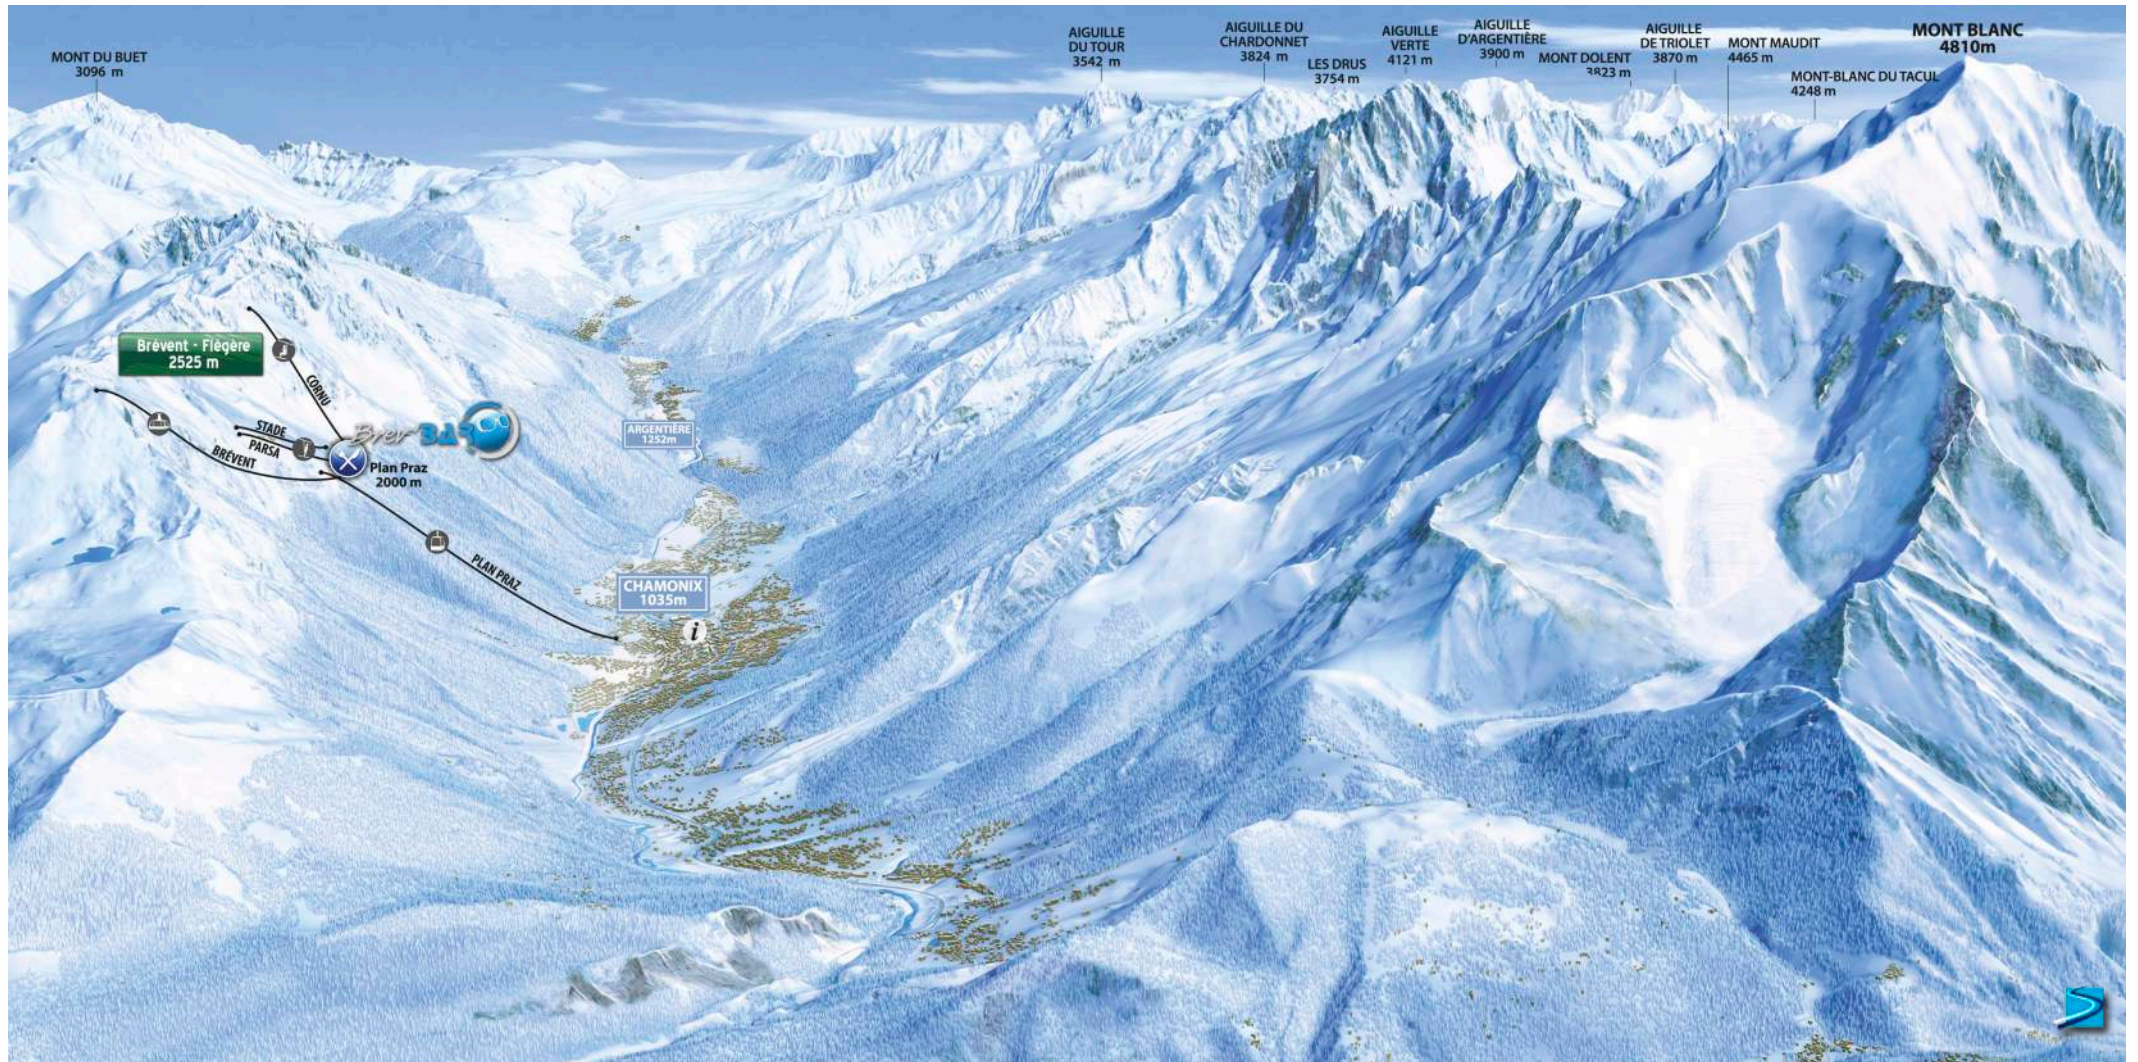

Situé à la station intermédiaire du Brévent, à l'arrivée du télécabine de Planpraz

tél. +33(0)4 50 53 05 42